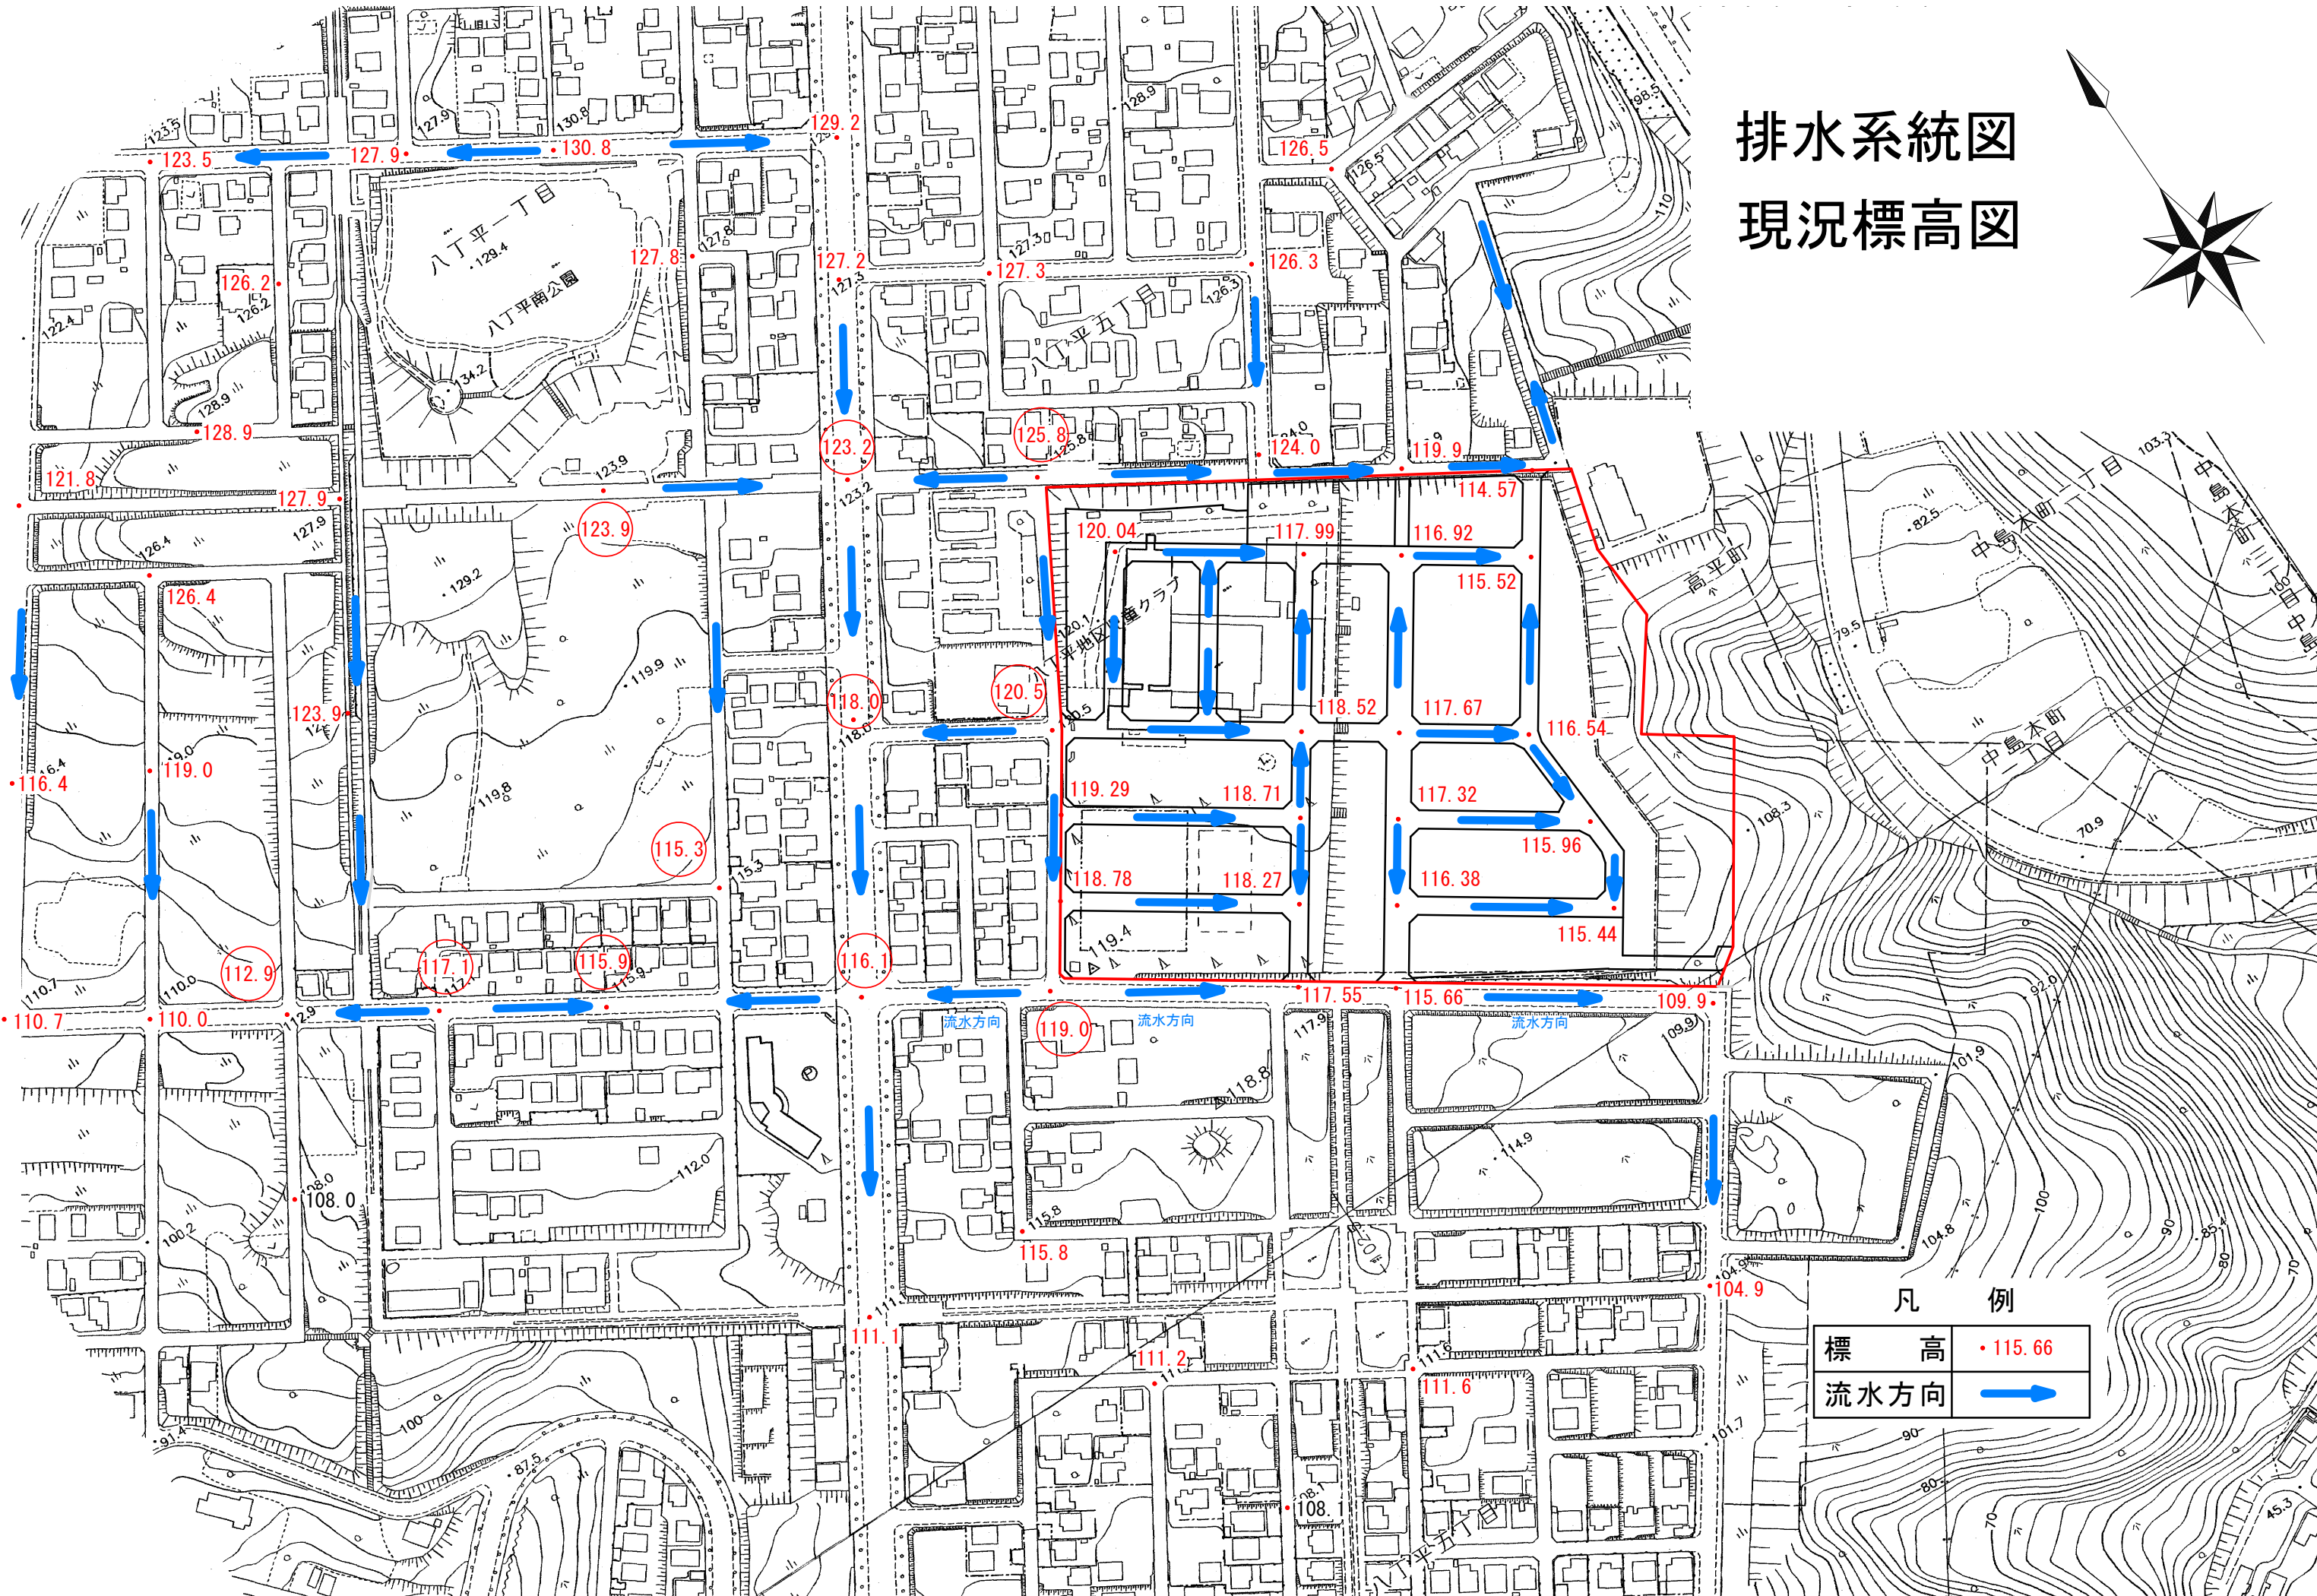

排水系統図 現況標高図

凡 例

標 高	• 115.66
流水方向	→

Map labels and annotations include:

- 八丁平一丁目 (Hachijōhira Ichijōme)
- 八丁平南公園 (Hachijōhira Minami Kōen)
- 平地クラブ (Heiichi Club)
- 高平町 (Takahira-chō)
- 中島本町 (Nakanoshima Honmachi)
- 流水方向 (Water flow direction)